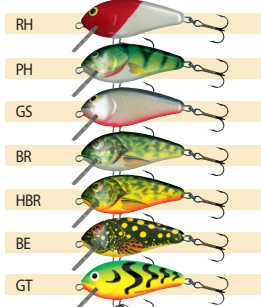

CRANKBAITS & TWITCHBAITS BULLHEAD

model	verzia	dĺžka (cm)	váha (g)	háčky	odporúčany silon (mm)	hĺbka potopenia(m) spinning / trolling	tvar	MOC s DPH / €
BD4SDR	plávajúci	4,5	3,0	dva - € 8	0,18	1,5 / 3,0		4,97
BD6SDR	plávajúci	6,0	7,0	dva - € 6	0,20	2,5 / 5,0		6,34
BD8SDR	plávajúci	8,0	17,0	dva - € 4	0,25	3,5 / 8,0		7,74

CRANKBAITS & TWITCHBAITS SKINNER

model	verzia	dĺžka (cm)	váha (g)	háčky	odporúčany silon/šnúra (mm)	hĺbka potopenia(m) spinning / trolling	tvar	MOC s DPH / €
SK0F	plávajúci	10,0	13,0	dva - € 4	0,20/0,12	0,5 / 1,5		7,30
SK0F	plávajúci	12,0	19,0	dva - € 2	0,25/0,18	0,5 / 1,5		7,74
SK1F	plávajúci	15,0	52,0	dva - € 1/0	0,32/0,20	1,0 / 2,0		10,20
SK2F	plávajúci	20,0	92,0	dva - € 4/0	0,40/0,25	1,0 / 2,0		10,66

Dostupné farby (Boxer)

Dostupné farby (Bullhead)

Dostupné farby (Bullhead SDR)

Dostupné farby (Butcher F.S.SDR)

Dostupné farby (Fatsocrank)

Dostupné farby (Frisky)

Dostupné farby (Sweeper)

Dostupné farby (Executor)