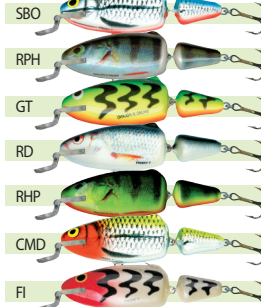

CRANKBAITS & TWITCHBAITS SKINNER

model	verzia	dĺžka (cm)	váha (g)	háčky	odporúčany silon/šnúra (mm)	hĺbka potopenia(m) spinning / trolling	tvar	MOC s DPH / €
SK0F	plávajúci	10,0	13,0	dva - € 4	0,20/0,12	0,5 / 1,5		7,30
SK0F	plávajúci	12,0	19,0	dva - € 2	0,25/0,18	0,5 / 1,5		7,74
SK1F	plávajúci	15,0	52,0	dva - € 1/0	0,32/0,20	1,0 / 2,0		10,20
SK2F	plávajúci	20,0	92,0	dva - € 4/0	0,40/0,25	1,0 / 2,0		10,66

Dostupné farby (Boxer)

Dostupné farby (Bullhead)

Dostupné farby (Bullhead SDR)

Dostupné farby (Butcher F.S.SDR)

Dostupné farby (Fatsocrank)

Dostupné farby (Frisky)

Dostupné farby (Sweeper)

Dostupné farby (Executor)