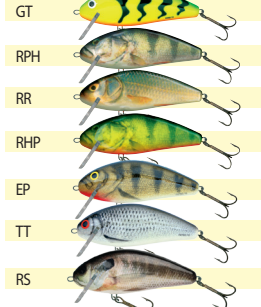

CRANKBAITS & TWITCHBAITS SKINNER

model	verzia	dĺžka (cm)	váha (g)	háčky	odporúčany silon/šnúra (mm)	hĺbka potopenia(m) spinning / trolling	tvar	MOC s DPH / €
SK0F	plávajúci	10,0	13,0	dva - € 4	0,20/0,12	0,5 / 1,5		7,30
SK0F	plávajúci	12,0	19,0	dva - € 2	0,25/0,18	0,5 / 1,5		7,74
SK1F	plávajúci	15,0	52,0	dva - € 1/0	0,32/0,20	1,0 / 2,0		10,20
SK2F	plávajúci	20,0	92,0	dva - € 4/0	0,40/0,25	1,0 / 2,0		10,66

Dostupné farby (Boxer)

Dostupné farby (Bullhead)

Dostupné farby (Bullhead SDR)

Dostupné farby (Butcher F.S.SDR)

Dostupné farby (Fatsocrank)

Dostupné farby (Frisky)

Dostupné farby (Sweeper)

Dostupné farby (Executor)